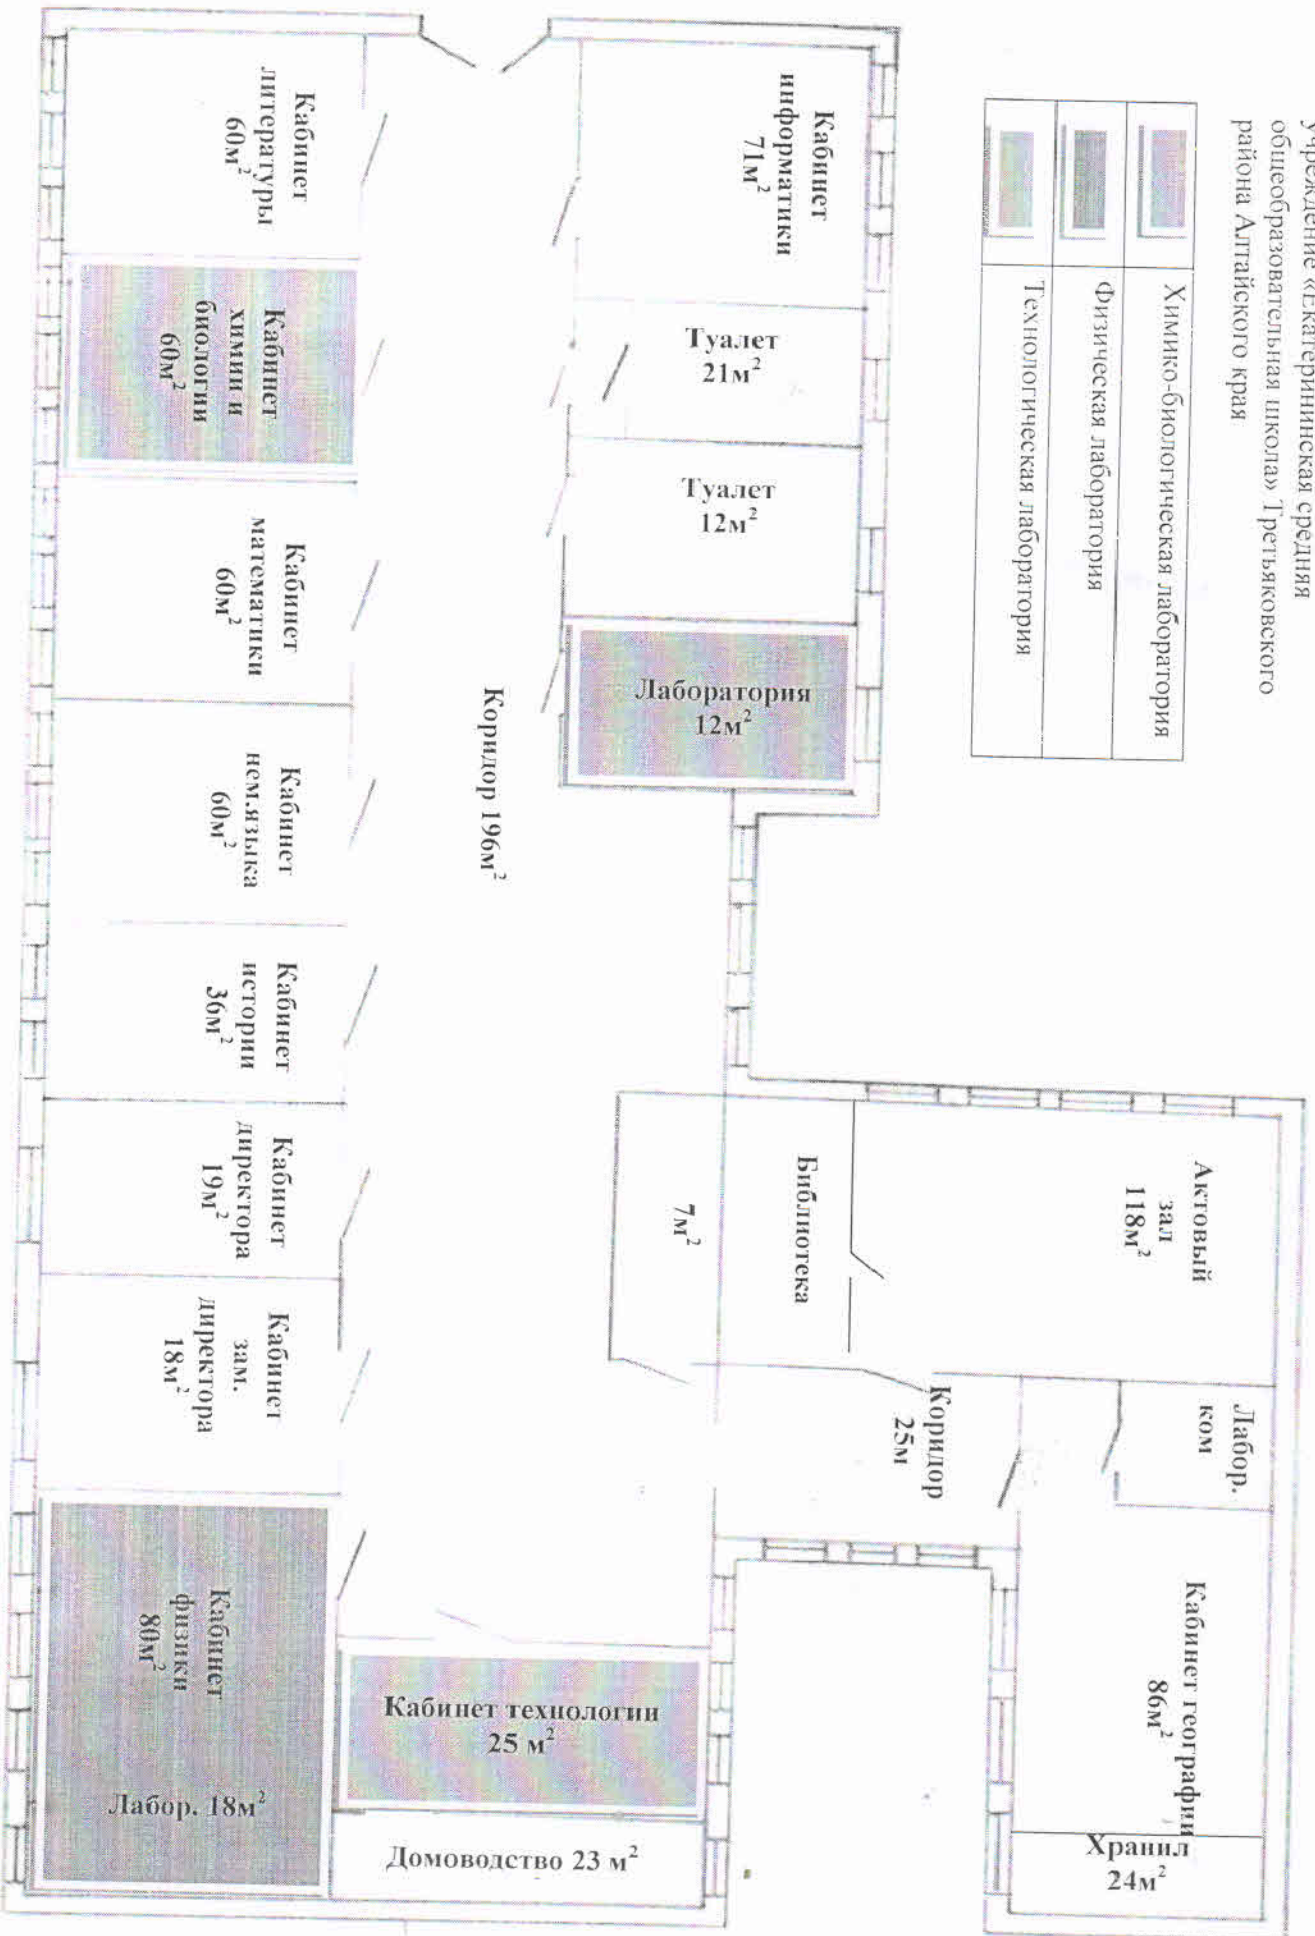

Муниципальное казенное общеобразовательное учреждение «Екатерининская средняя общеобразовательная школа» Третьяковского района Алтайского края

	Химико-биологическая лаборатория
	Физическая лаборатория
	Технологическая лаборатория

Итого м.ш. в числу 143 от 21.04.2012г.